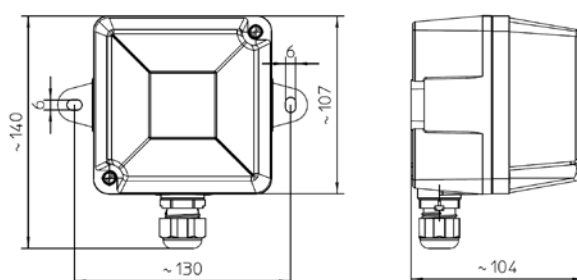

Technische Daten

Gehäuse	Aluminium
Kalotte	ABS
-Farbe	rot, orange, gelb, grün, blau, klar
Leitungseinführung	M20 (mit int. Membrane)
Betriebsart	BLK 5 Dauerbetrieb BLK15 Kurzzeitbetrieb 5 Minuten ON - 5 Minuten OFF
Schutzart	IP65 nach EN 60529
Gebrauchslage	frei
Temperaturbereich	-30°C bis +50°C
Gewicht	ca. 0.7 kg