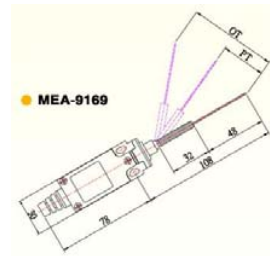

MEA-9122	Plastic mini limit switch,
MEA-9122G	Plastic mini limit switch, flat tail
MEA-9122-P	Plastic mini limit switch, plastic roller
MEA-9122-Z	Plastic mini limit switch, metal head

MEA-9161	Plastic mini limit switch,
MEA-9161G	Plastic mini limit switch, flat tail

)36-5220797

详细资料请访问www.Lansea.net

MEA-9166 Plastic mini limit switch,  
 MEA-9166G Plastic mini limit switch, flat tail

MEA-9169 Plastic mini limit switch,  
 MEA-9169G Plastic mini limit switch, flat tail