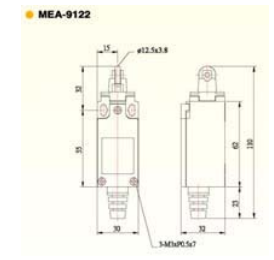

#### FEATURES

- Total plastic enclosure
- IP65
- 6A 125 or 250 VAC
- -15°C to +70°C
- NO/NC contacts
- Wide choice of heads and actuators

Item nr	Specification
MEA-9104	Plastic mini limit switch,
MEA-9104G	Plastic mini limit switch, flat tail
MEA-9104-L	Plastic mini limit switch, 50 mm big rubber roller

MEA-9107	Plastic mini limit switch,
MEA-9104G	Plastic mini limit switch, flat tail

MEA-9108	Plastic mini limit switch,
MEA-9108G	Plastic mini limit switch, flat tail
MEA-9108-L	Plastic mini limit switch, 50 mm big rubber roller

MEA-9111	
MEA-9111G	Plastic mini limit switch, flat tail
MEA-9111-P	Plastic mini limit switch, plastic roller

MEA-9112	Plastic mini limit switch,
MEA-9112G	Plastic mini limit switch, flat tail
MEA-9112-P	Plastic mini limit switch, plastic roller
MEA-9112-Z	Plastic mini limit switch, metal head

MEA-9122	Plastic mini limit switch,
MEA-9122G	Plastic mini limit switch, flat tail
MEA-9122-P	Plastic mini limit switch, plastic roller
MEA-9122-Z	Plastic mini limit switch, metal head

MEA-9161	Plastic mini limit switch,
MEA-9161G	Plastic mini limit switch, flat tail