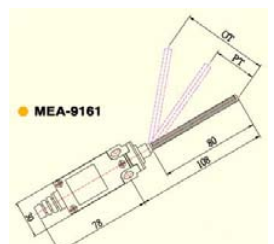

#### FEATURES

- Total plastic enclosure
- IP65
- 6A 125 or 250 VAC
- -15°C to +70°C
- NO/NC contacts
- Wide choice of heads and actuators

Item nr	Specification
MEA-9104	Plastic mini limit switch,
MEA-9104G	Plastic mini limit switch, flat tail
MEA-9104-L	Plastic mini limit switch, 50 mm big rubber roller

MEA-9107	Plastic mini limit switch,
MEA-9104G	Plastic mini limit switch, flat tail

MEA-9108	Plastic mini limit switch,
MEA-9108G	Plastic mini limit switch, flat tail
MEA-9108-L	Plastic mini limit switch, 50 mm big rubber roller

MEA-9111	
MEA-9111G	Plastic mini limit switch, flat tail
MEA-9111-P	Plastic mini limit switch, plastic roller

MEA-9112	Plastic mini limit switch,
MEA-9112G	Plastic mini limit switch, flat tail
MEA-9112-P	Plastic mini limit switch, plastic roller
MEA-9112-Z	Plastic mini limit switch, metal head

MEA-9122	Plastic mini limit switch,
MEA-9122G	Plastic mini limit switch, flat tail
MEA-9122-P	Plastic mini limit switch, plastic roller
MEA-9122-Z	Plastic mini limit switch, metal head

MEA-9161	Plastic mini limit switch,
MEA-9161G	Plastic mini limit switch, flat tail