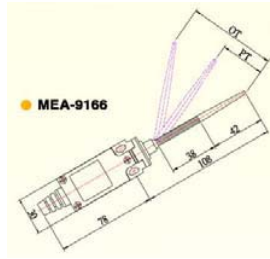

MEA-9111	
MEA-9111G	Plastic mini limit switch, flat tail
MEA-9111-P	Plastic mini limit switch, plastic roller

MEA-9112	Plastic mini limit switch,
MEA-9112G	Plastic mini limit switch, flat tail
MEA-9112-P	Plastic mini limit switch, plastic roller
MEA-9112-Z	Plastic mini limit switch, metal head

MEA-9122	Plastic mini limit switch,
MEA-9122G	Plastic mini limit switch, flat tail
MEA-9122-P	Plastic mini limit switch, plastic roller
MEA-9122-Z	Plastic mini limit switch, metal head

MEA-9161	Plastic mini limit switch,
MEA-9161G	Plastic mini limit switch, flat tail

)36-5220797

详细资料请访问www.Lansea.net

MEA-9166 Plastic mini limit switch,  
 MEA-9166G Plastic mini limit switch, flat tail

MEA-9169 Plastic mini limit switch,  
 MEA-9169G Plastic mini limit switch, flat tail