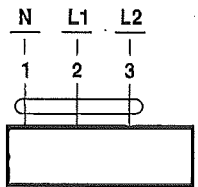

AR-ACTUATORS

	MD 10 ACTUATOR	AR ACTUATOR	LMD-MB pack	MD 10 pack
a	x	x		
b	x			
c		x		
d	x	x		
e		x		
f		x		
1	x			

AC 24 V / DC 24 V

MD20B-24

AC 100 ... 240 V ⚠

MD20B-230

AC 24 V / DC 24 V

MD20A-24